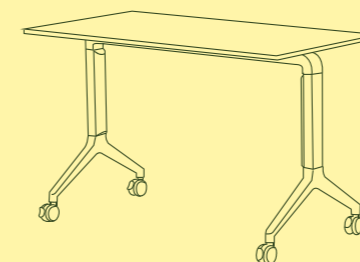

 arketipo
amoblamiento & diseño

Trento

Línea ejecutiva

Escritorio Ejecutivo Trento de 1.80cm 

La oficina
que
mereces

Entendiendo las nuevas necesidades y dinámicas de los espacios corporativos, **Trento** trae el mobiliario ideal para potenciar el bienestar y confort del trabajo de directivos y presidentes, con una apariencia personalizada y muebles complementarios como bibliotecas, credenzas y mesas de juntas.

Escritorio Presidencial Trento de 1.80cm

Tivoli

Línea nómada

Escritorio Tivoli nómada de 1.20cm 

Para un
espacio
versátil

Los espacios colaborativos son puntos pensados para la productividad y la construcción de equipo dentro de las organizaciones. **Tivoli** es un mobiliario nómada que cuenta con toda la versatilidad y aplicativos para que estos espacios sean aprovechados al máximo.

REF.BK
1200*600*750
1400*600*750

Mesa Plegable

Optimiza los espacios

Ruedas con bloqueo

Sistema plegable

Soporte para botellas y bolsos

Mobiliario Nómada

Cuando algunos ambientes de la organización son de uso libre de las personas según la disponibilidad, la actividad que se está desarrollando o la preferencia para trabajar como son los espacios colaborativos es necesario contar con **mobiliario nómada**.