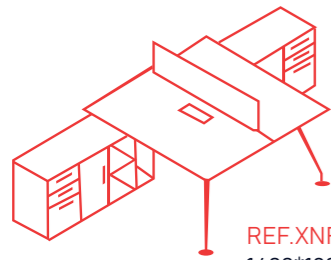

REF.XNF-Y3-03
1400*1200*750